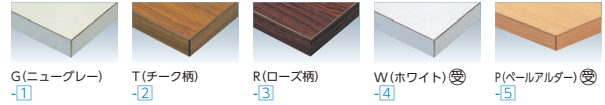

セット写真のテーブル MTS-1890MMG、チェアMC-15MF-LM チェア P311

■MTS天板カラー(メラミン化粧板、ソフトエッジ)

■MTT天板カラー(メラミン化粧板、共巻エッジ)

■共通仕様

- 天板・天板厚/メラミン化粧板、30mm
- 天板芯材/パーティクルボード
- 天板エッジ/ソフトエッジ(MTS) 共巻エッジ(MTT)
- 棚/メラミン焼付塗装(シルバー) 脚部/アジャスター付
- ステンレスクラッド脚/φ32ステンレスクラッドパイプ
- メッキ脚/φ31.8スチールパイプ、クロムメッキ
- 塗装脚/φ31.8スチールパイプ、メラミン焼付塗装